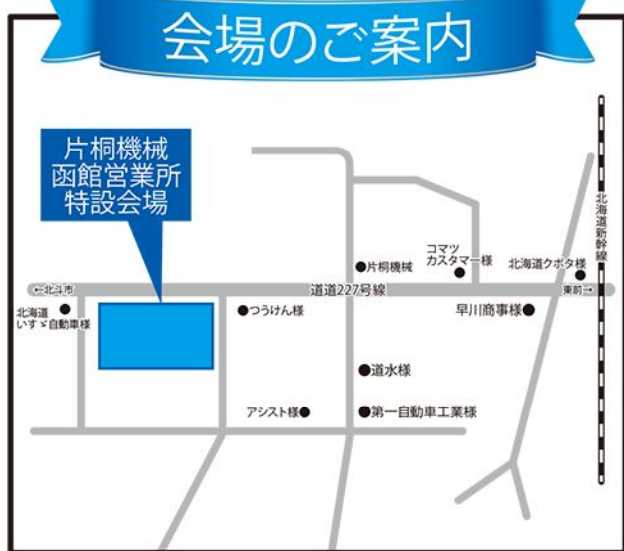

会場のご案内

感染症対策実施中

マスク着用・除菌スプレー完備!
展示品も除菌済みですので安心してご覧ください。

入場の際、マスク着用と検温のご協力をお願いします。
体温が37.5度以上の方の入場は断り致します。

建設機械・安全機器の販売/リース・レンタル

片桐機械株式会社

函館営業所 〒041-1213 北斗市開発153
TEL:0138-77-5050 FAX:0138-77-5101

■油圧ショベル