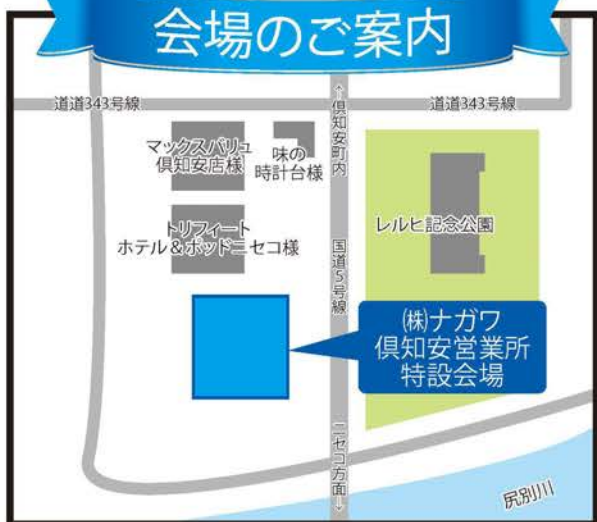

会場のご案内

NAGAWA

倶知安営業所 〒044-0045 虻田郡倶知安町南11条西1-47-1
TEL:0136-22-4898 FAX:0136-23-2026

建設機械・安全機器の販売/リース・レンタル
片桐機械株式会社

倶知安支店 〒044-0077 虻田郡倶知安町比羅夫68-14
TEL:0136-22-1802 FAX:0136-22-5362