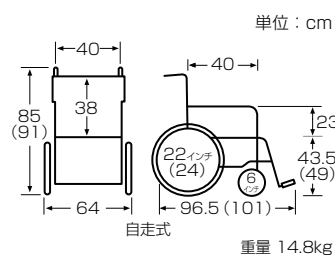

MPRシリーズ ファイターズモデル

自走式 RWF-01

定価 **100,000** 円(非課税)

※ミキ社製 MPR-1 のカスタム車です。
※なくなり次第終了とさせていただきます。

■取扱店

■企画・販売元

Wintacomwell (日建片桐リース株式会社)

札幌:Tel 011-815-6000 帯広:Tel 0155-62-7871
石狩:Tel 0133-72-2711 釧路:Tel 0154-64-8477
旭川:Tel 0166-36-1811 北見:Tel 0157-36-1144
函館:Tel 0138-77-7811 苫小牧:Tel 0144-57-8585

■製造元

株式会社ミキ Tel 0570-00-3993