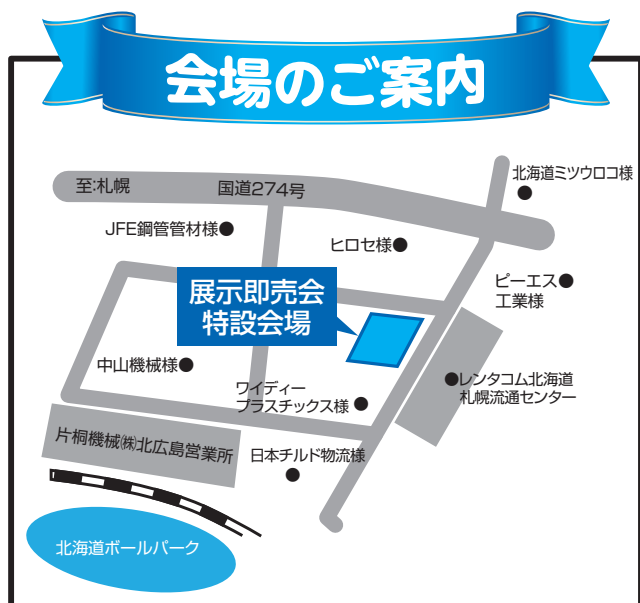

会場のご案内

展示即売会特設会場は
(株)レンタコム北海道の敷地内で開催します。
お間違のないようお越しく下さい。

建設機械・安全機器の販売/リース・レンタル
片桐機械株式会社
北広島営業所 〒061-1112 北広島市共栄54-19
TEL:011-372-4110 FAX:011-372-0116

仮設資材・物流機器・介護用品のレンタル販売
日建片桐リース株式会社

総合レンタル業 オフィス用品・イベント・OA 機器・通信機器
株式会社 レンタコム 北海道

開催場所

〒061-1112
北広島市共栄54-40
レンタコム北海道札幌流通センター特設会場

片桐企業グループ
Facebook

片桐企業グループ
Instagram

片桐企業グループ
TikTok