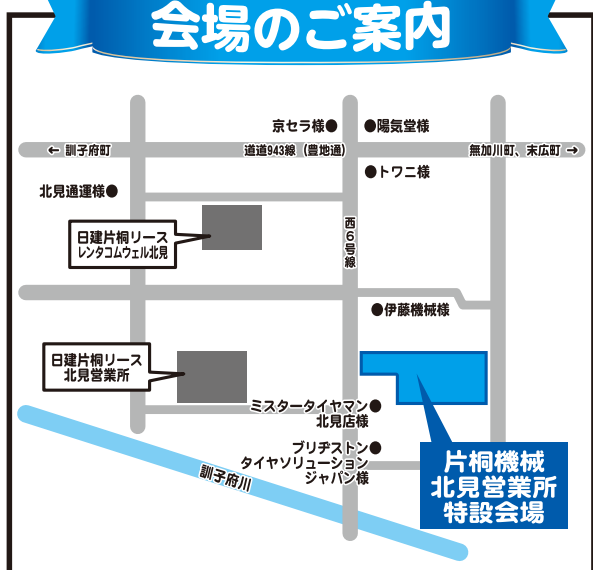

会場のご案内

現場の安全・安心を資格でサポート

北海道労働局長登録教習機関

片桐企業グループ教習センター

片桐機械 北広島営業所敷地内 (北海道北広島市)

詳しい情報は片桐機械(株)のHPIにてご確認ください
特別教育・安全衛生教育も随時開催致しますのでお問合せください

建設機械・安全機器の販売 / リース・レンタル

片桐機械株式会社

北見営業所 〒099-1587 北見市豊地1番15号
TEL: 0157-36-0750 FAX: 0157-36-0753

北海道とともに、世界へ

片桐企業グループは
北海道コンサドーレ札幌を応援しています

なまら

いかなることも、
いかなるときも、全緑で。

片桐企業グループは
レバンガ北海道を全緑応援しています