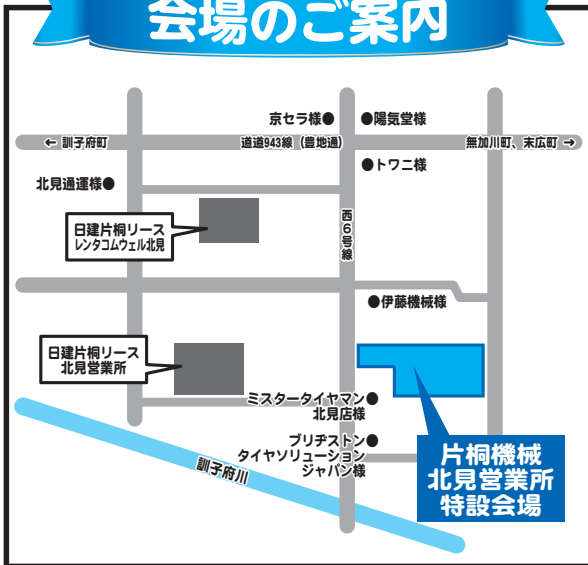

オホーツク管内の皆様に日頃の感謝を込めて!

展示即売会

開催期間 **2026/7/10** 金 9:00-15:00

会場のご案内

現場の安全・安心を資格でサポート
北海道労働局長登録教習機関
片桐企業グループ教習センター
片桐機械 北広島営業所敷地内(北海道北広島市)

詳しい情報は片桐機械(株)のHPにてご確認ください
特別教育・安全衛生教育も随時開催致しますのでお問合せください

片桐機械

北見営業所 〒099-1587 北見市豊地1番15号
TEL:0157-36-0750 FAX:0157-36-0753