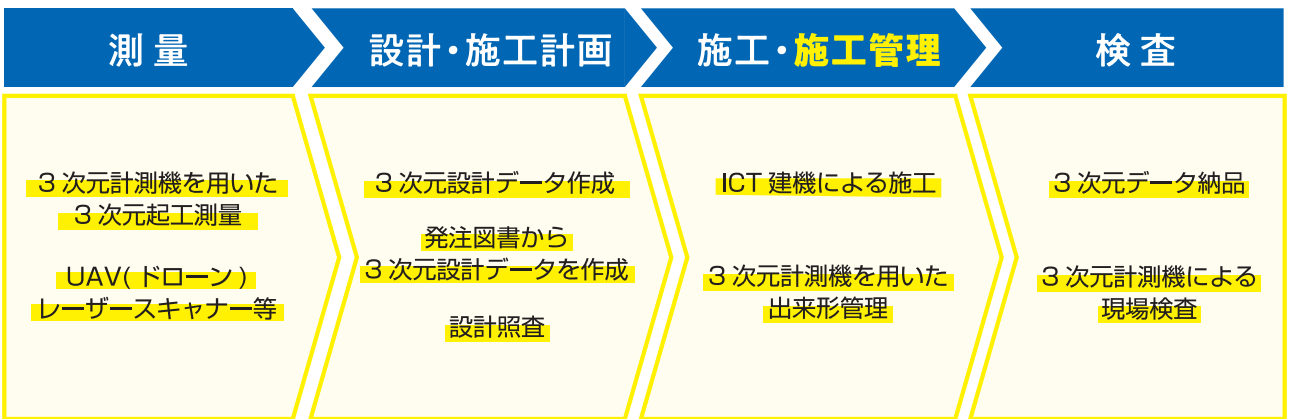

## i-Construction とは

全ての事業プロセスでICTを導入することにより建設生産システム全体の生産性向上を目指す取り組みです

## i-Construction を活用すると…

施工時間の縮減

作業人員の削減

安全性の向上