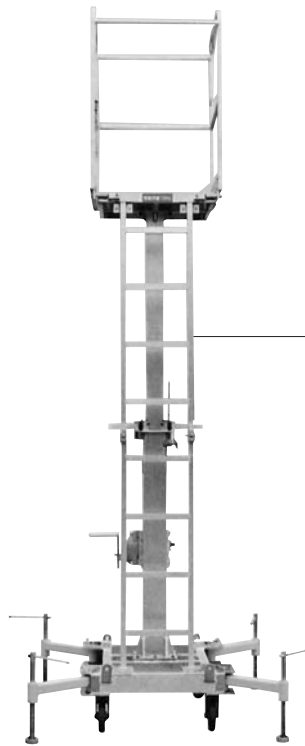

高所作業台

作業車

高所作業台

48F型
セルフアー

65F型
セルフアー

AWP-30S
ジーニー

ジーニー

■寸法図 48F

■寸法図 65F

仕様

高所作業台

呼称	型式	メーカー	作業高さ (m)	床面高さ (m)	積載重量 (kg)	作業床寸法 (mm)	格納寸法 L×W×H (mm)	自重 (kg)
セルフアー	48F	日綜機械販売	4.8	2.8	130	700×700	900×800×1700	130
	65F		6.5	4.5	130	700×700	1400×800×2000	250

高所作業台

呼称	型式	メーカー	最大作業高さ (m)	最大作業台高さ (m)	積載荷重 (kg)	電源 (V)	格納寸法 (mm) L×W×H	重量 (kg)
ジーニー	AWP-30S	Genie	10.8	9.0	159	AC100	74×134×198	352