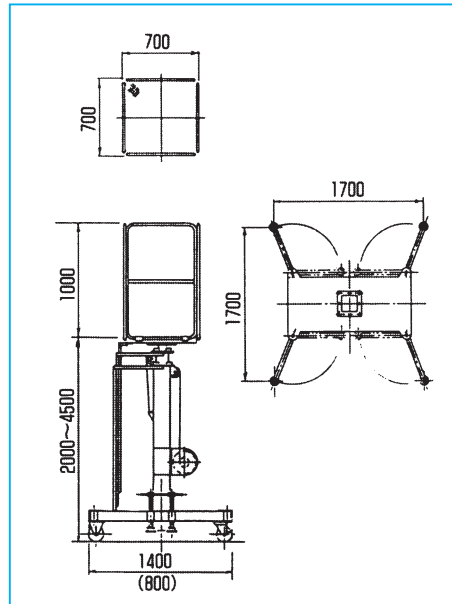

高所作業台

作業車

高所作業台

48F型
セルフアー

65F型
セルフアー

AWP-30S
ジーニー

ジーニー

■寸法図 48F

■寸法図 65F

仕様

高所作業台

呼称	型式	メーカー	作業高さ (m)	床面高さ (m)	積載重量 (kg)	作業床寸法 (mm)	格納寸法 L×W×H (mm)	自重 (kg)
セルフアー	48F	日綜機械販売	4.8	2.8	130	700×700	900×800×1700	130
	65F		6.5	4.5	130	700×700	1400×800×2000	250

高所作業台

呼称	型式	メーカー	最大作業高さ (m)	最大作業台高さ (m)	積載荷重 (kg)	電源 (V)	格納寸法 (mm) L×W×H	重量 (kg)
ジーニー	AWP-30S	Genie	10.8	9.0	159	AC100	74×134×198	352