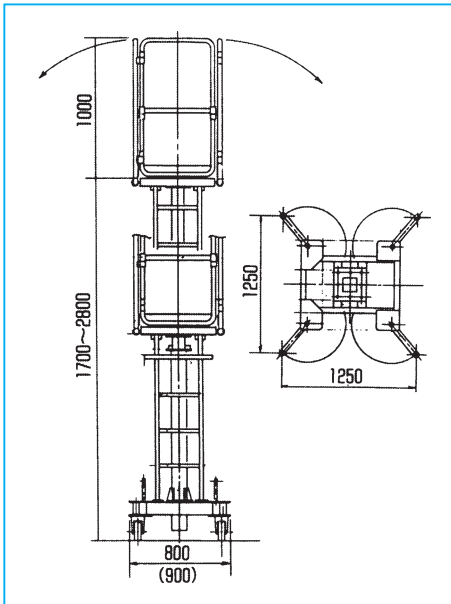

高所作業台

作業車

高所作業台

48F型
セルフアー

65F型
セルフアー

AWP-30S
ジーニー

ジーニー

■寸法図 48F

■寸法図 65F

仕様

高所作業台

呼称	型式	メーカー	作業高さ (m)	床面高さ (m)	積載重量 (kg)	作業床寸法 (mm)	格納寸法 L×W×H (mm)	自重 (kg)
セルフアー	48F	日綜機械販売	4.8	2.8	130	700×700	900×800×1700	130
	65F		6.5	4.5	130	700×700	1400×800×2000	250

高所作業台

呼称	型式	メーカー	最大作業高さ (m)	最大作業台高さ (m)	積載荷重 (kg)	電源 (V)	格納寸法 (mm) L×W×H	重量 (kg)
ジーニー	AWP-30S	Genie	10.8	9.0	159	AC100	74×134×198	352